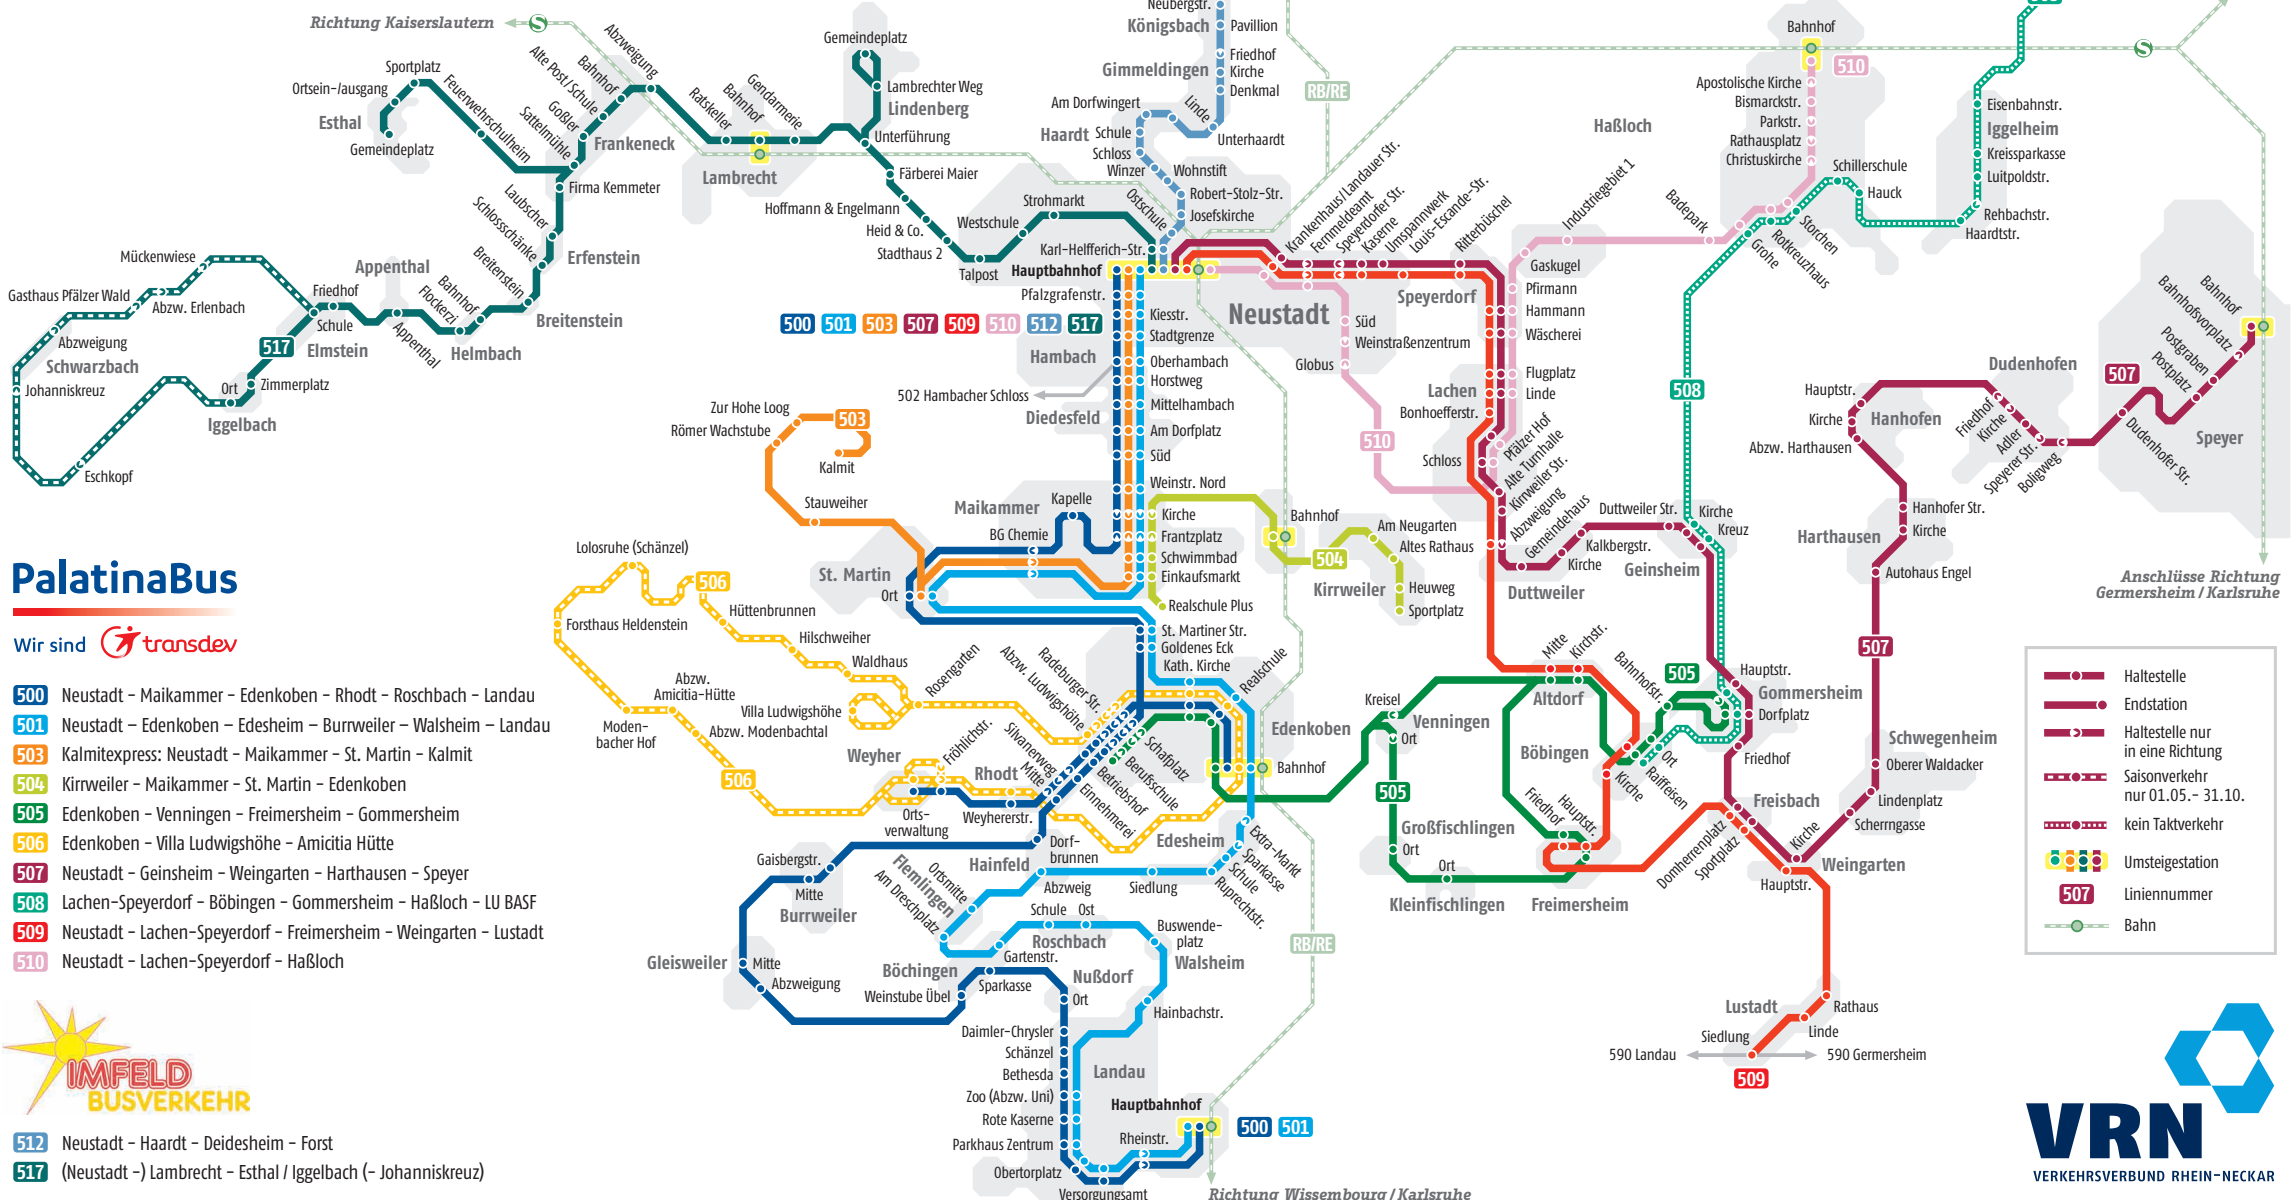

Busliniennetzplan Neustadt

Regionalverkehr

PalatinaBus

Wir sind transdev

- 500** Neustadt – Maikammer – Edenkoben – Rhodt – Roschbach – Landau
- 501** Neustadt – Edenkoben – Edesheim – Burrweiler – Walsheim – Landau
- 503** KalmiteXpress: Neustadt – Maikammer – St. Martin – Kalmit
- 504** Kirrweiler – Maikammer – St. Martin – Edenkoben
- 505** Edenkoben – Venningen – Freimersheim – Gommersheim
- 506** Edenkoben – Villa Ludwigshöhe – Amicitia-Hütte
- 507** Neustadt – Geinsheim – Weingarten – Harthausen – Speyer
- 508** Lachen – Speyerdorf – Böbingen – Gommersheim – Haßloch – LU BASF
- 509** Neustadt – Lachen – Speyerdorf – Freimersheim – Weingarten – Lustadt
- 510** Neustadt – Lachen – Speyerdorf – Haßloch

- 512** Neustadt – Haardt – Deidesheim – Forst
- 517** (Neustadt –) Lambrecht – Esthal / Iggelbach – (Johanniskreuz)

- Haltestelle
- Endstation
- Haltestelle nur in eine Richtung
- Saisonverkehr nur 01.05. – 31.10.
- kein Taktverkehr
- Umsteigestation
- Liniennummer
- Bahn