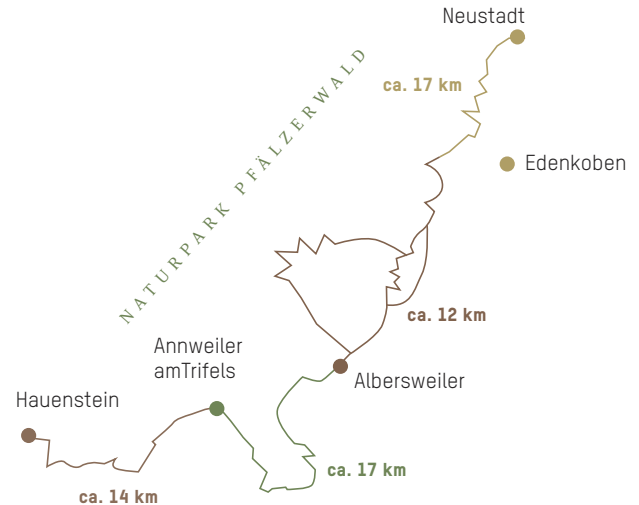

## Achte auf die zwölf Keschde-Käschde

Sie verraten die wichtigsten  
Sammeltipps und alles, was Du  
über die Kastanie wissen musst,  
wenn Du im Wald auf der Suche  
nach den edlen Kernen in der  
rauh Schale bist.

# Der Pälzer Keschdeweg: Tut gut. Macht Appetit.

Der Weg bietet mit den Rundtouren „Pfälzerwaldtour“ bei Ramberg und „Genusstour“ bei Gleisweiler für jeden Wanderfreund die passende Einstiegsmöglichkeit. Die Gesamtlänge ist in vier abwechslungsreichen Etappen aufgeteilt.

**D**er Pälzer Keschdeweg bietet ca. 60 km Wandergenuss und viele Möglichkeiten, die edelbraune Nussfrucht zu sammeln. Wenn das Herbstlaub rotbunt leuchtet und es raschelt auf Schritt und Tritt, wenn die stacheligen Kokons nur darauf warten, ihren edlen Inhalt an geschickte Sammler preiszugeben, dann ist das Wanderglück fast perfekt. Fehlt nur noch die Aussicht auf das feine Mahl in Pfälzerwaldhütte, Weinstube oder Restaurant, zubereitet nach Kastanienrezept. Das mediterrane Gewächs kam übrigens mit den Römern über die Alpen und in die Pfalz. Seitdem gedeihen die Esskastanien bestens im südlichen Pfälzerwald und entlang der Deutschen Weinstraße und sind fest verwurzelt in unserer Pfälzer Kultur und Lebensart.

# Mit Kindern auf zum Keschde-Erlebnisweg

Da kommt keine Langeweile auf – dieser Rundkurs ist absolut familien- und kinderwagentauglich und bietet alles Wissenswerte rund um die Pfälzer Edelkastanie.

Der Rundweg ist 6,1 km lang und überwindet 108 Höhenmeter. Die Laufzeit beträgt 2 Stunden und auf dem Weg trifft Ihr auf spannende Stationen und Picknick-Plätze mit tollen Aussichten. Ihr müsst einfach immer nur dem Keschde-Männlein folgen, es zeigt euch den Weg. Startpunkt ist am Slevogthof in Leinsweiler oder der Wanderparkplatz Ahlmühle oberhalb von Annweiler, wo Ihr schon die erste Informationstafel über die Keschde sowie eine kleine Spielstation finden könnt.